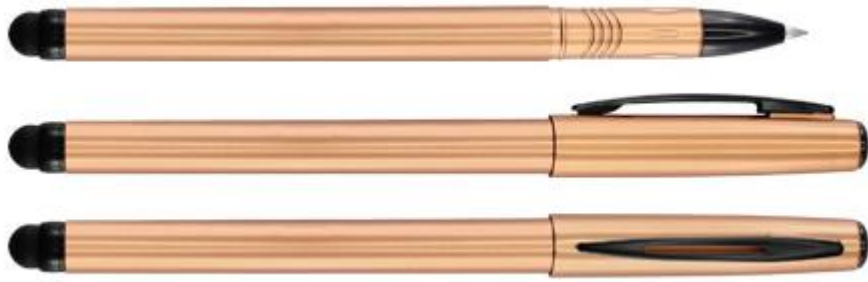

**CHP Mug Cobre
Amartillado
Envejecido**

**CHP Mug Cobre
Amartillado**

M26 Mug color Cobre

400cc, mug metálico encobrizado, tapa PVC con dosificador, Asa-Manija PVC. Con estuche cartón negro. Ø 8.7 x 14.8 cm

M27 Termo color Cobre

500cc, termo metálico encobrizado, con dosificador, y tapa.
Con estuche cartón negro. Ø 6.8 x 24.4 cm.

Para bebidas calientes o frías, excepto gaseosas y lácteos.

ESCRITURA

L107 Lapiz Plástico Roller, tinta negra

Lapiz Roller puntero touch-screen para pantalla táctil, tinta negra.
Cuerpo de color metalizado.

L109 Lapiz Metálico, tinta azul

Bolígrafo Metálico Encobrizado, con terminales dorados. Escritura azul.

L110 Lapiz Metálico, tinta negra

Bolígrafo Metálico Encobrizado, con terminales tono cobre. Escritura negra.

L111 Lapiz Metálico, tinta negra

Bolígrafo Metálico Encobrizado. Escritura negra.

F6 Estuche de Madera Barnizada para 1 bolígrafo.